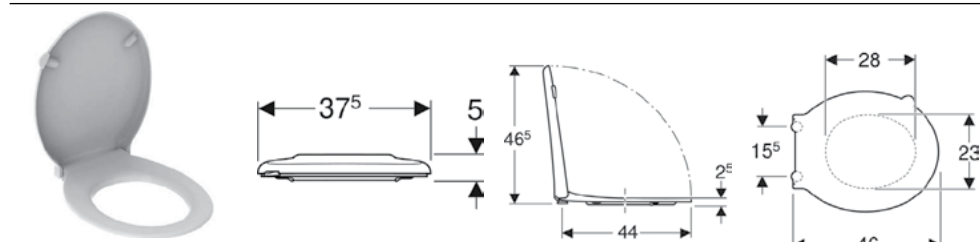

Сидіння з кришкою Geberit Selnova Comfort, антибактеріальне, кріплення знизу

Арт. №	Колір / поверхня	Швидкорознімні кріпильні шарніри	Функція плавного опускання	Кріплення	Матеріал кріпильного шарніра	Роздрібна ціна, ГРН, з ПДВ
500.133.00.1	Білий	Ні	Ні	Знизу	Нержавіюча сталь	3 459