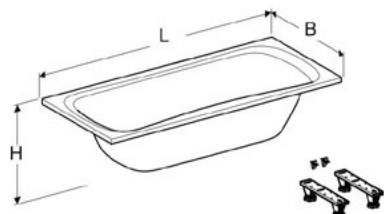

Ванна прямокутна Geberit Selnova Duo, з ніжками

Арт. №	Колір / поверхня	В [см]	Л [см]	Н [см]	Роздрібна ціна, ГРН, з ПДВ
554.289.01.1	Білий / Глянцевий	80 см	180 см	42,7 см	16 122