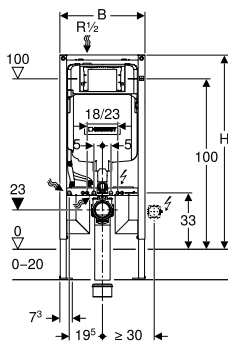

112 см

T
[см]

12 см

Роздрібна ціна,
ГРН, з ПДВ

АКЦІЯ

10 380

Монтажний елемент Geberit Duofix для підвісного унітаза, 114 см, зі змивним бачком прихованого монтажу Sigma 8 см*

Монтаж