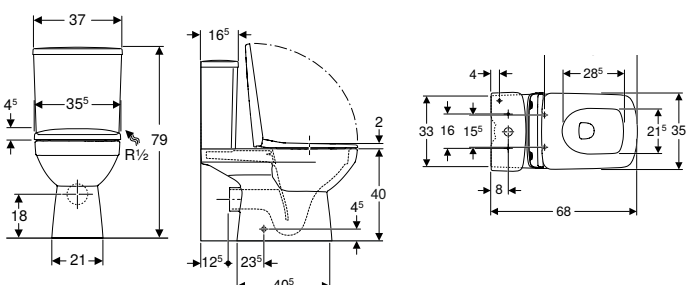

Комплект підлогового унітаза зі змивним бачком зовнішнього монтажу полицного типу Geberit Selnova Square, горизонтальний випуск, напівзакрита форма, Rimfree, із сидінням з кришкою

Розпаковка

АКЦІЯ

Арт. №	Колір / поверхня	В [см]	Н [см]	Т [см]	Функція швидкого зняття QuickRelease	Функція плавного опускання	Кріплення	Матеріал кріпильного шарніра	Роздрібна ціна, ГРН, з ПДВ
503.086.00.1	Білий	37 см	79 см	68 см	так	так	зверху	Латунь хромована	9 825