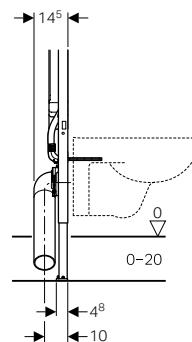

112 см

T
[см]

12 см

Роздрібна ціна,
ГРН, з ПДВ

АКЦІЯ

10 380

Монтажний елемент Geberit Duofix для підвісного унітаза, 114 см, зі змивним бачком прихованого монтажу Sigma 8 см*

Монтаж