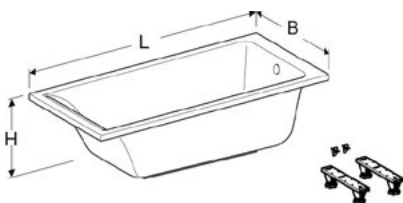

Ванна прямокутна Geberit Selnova Square, з ніжками

Арт. №	Колір / поверхня	В [см]	Л [см]	Н [см]	Роздрібна ціна, ГРН, з ПДВ
554.380.01.1	Білий / Глянцевий	70 см	140 см	42 см	13 041
554.381.01.1	Білий / Глянцевий	70 см	150 см	42 см	13 818
554.382.01.1	Білий / Глянцевий	70 см	160 см	42 см	13 818
554.383.01.1	Білий / Глянцевий	75 см	160 см	42 см	14 970
554.384.01.1	Білий / Глянцевий	70 см	170 см	42 см	13 818
554.385.01.1	Білий / Глянцевий	75 см	170 см	42 см	14 970
554.386.01.1	Білий / Глянцевий	80 см	180 см	42 см	16 695