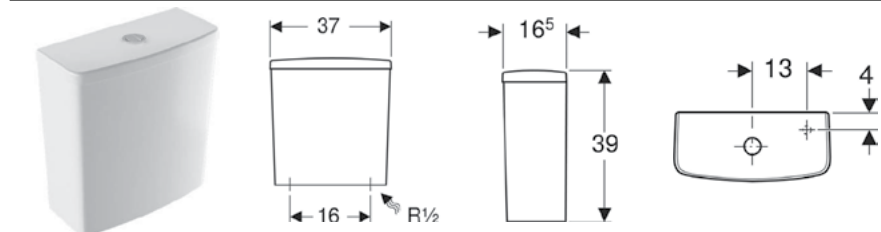

Змивний бак зовнішнього монтажу Geberit Selnova Square полицного типу, подвійний змив, підведення води знизу

Арт. №	Колір / поверхня	B	H	T	Роздрібна ціна, ГРН, з ПДВ
500.266.01.1	Білий	37 см	39 см	16,5 см	3 306