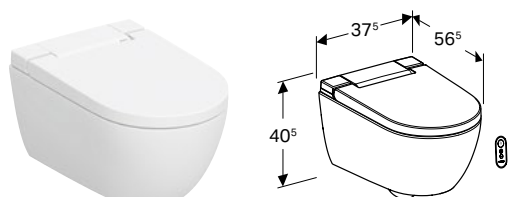

Підвісний унітаз-біде Geberit AquaClean Alba

Арт. №	Колір / поверхня	В [см]	Н [см]	Т [см]	Роздрібна ціна, ГРН, з ПДВ	
НОВИНКА						
146.350.01.1	Керамічний унітаз: білий / KeraTect Декоративна панель: білий	37,5 см	40,5 см	56,5 см	46 914