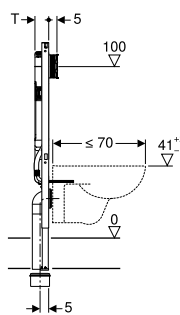

112 см

T
[см]

12 см

Роздрібна ціна,
ГРН, з ПДВ

АКЦІЯ

10 380

Монтажний елемент Geberit Duofix для підвісного унітаза, 114 см, зі змивним бачком прихованого монтажу Sigma 8 см*

Монтаж