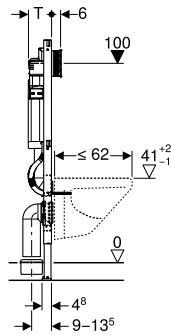

МОНТАЖНІ ЕЛЕМЕНТИ GEBERIT DUOFIX SIGMA

Монтажний елемент Geberit Duofix для підвісного унітаза, 112 см, зі змивним бачком прихованого монтажу Sigma 12 см*