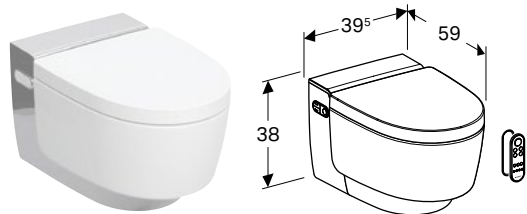

Підвісний унітаз-біде Geberit AquaClean Mera

Арт. №	Колір / поверхня	В [см]	В1 [см]	Н [см]	Т [см]	Роздрібна ціна, ГРН, з ПДВ
COMFORT						
146.214.21.1	Керамічний унітаз: білий / KeraTect Декоративна панель: глянцевий хром	39,5 см	39,5 см	38 см	59 см	244 359
CLASSIC						
146.204.21.1	Керамічний унітаз: білий / KeraTect Декоративна панель: глянцевий хром	39,5 см	39,5 см	38 см	59 см	206 340