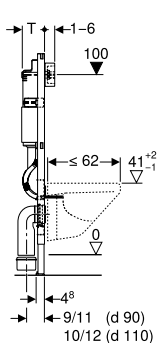

МОНТАЖНІ ЕЛЕМЕНТИ GEBERIT DUOFIX DELTA

Монтажний елемент Geberit DuofixBasic для підвісного унітаза, 112 см, зі змивним бачком прихованого монтажу Delta 12 см

Розпаковка

Арт. №	B [см]	H [см]	T [см]	АКЦІЯ Роздрібна ціна, ГРН, з ПДВ
111.153.00.1	50 см	112 см	12 см	5 892