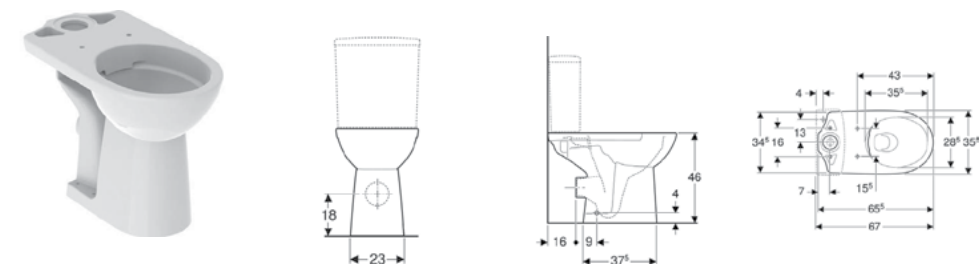

Підлоговий унітаз Geberit Selnova Comfort для змивного бачка зовнішнього монтажу полицного типу, воронкоподібний, горизонтальний випуск, збільшеної висоти, Rimfree

Арт. №	Колір / поверхня	B	H	T	Роздрібна ціна, ГРН, з ПДВ
500.486.01.7	Білий	35,5 см	46 см	65,5 см	7 356