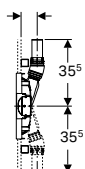

АКЦІЯ

Монтажний елемент Geberit Duofix для душової системи, 50 см, з водовідводом у стіні, для висоти вирівнювальної стяжки на трапі 65–90 мм

Арт. №	B [см]	H [см]	T [см]	Роздрібна ціна, ГРН, з ПДВ
111.593.00.1	50 см	112 см	7,5 см	15 540