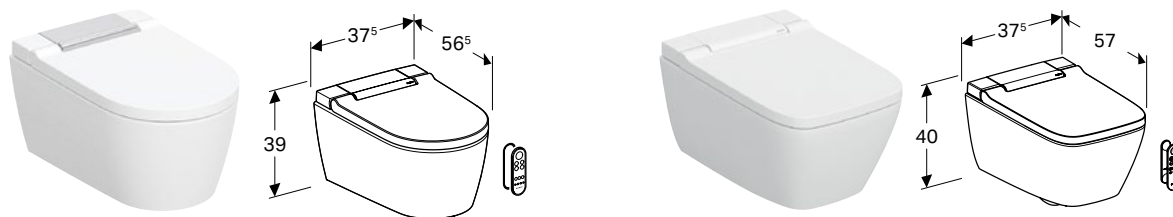

Підвісний унітаз-біде Geberit AquaClean Sela

Арт. №	Колір / поверхня	В [см]	Н [см]	Т [см]	Роздрібна ціна, ГРН, з ПДВ	
SELA						
146.224.21.1	Керамічний унітаз: білий / KeraTect Декоративна панель: глянцевий хром	37,5 см	39 см	56,5 см	133 836	
146.224.JT.1	Керамічний унітаз: білий матовий Верхня декоративна панель: білий матовий	37,5 см	39 см	56,5 см	161 274	
SELA SQUARE НОВИНКА						
146.250.01.1	Керамічний унітаз: білий / KeraTect Декоративна панель: білий	37,5 см	40 см	57 см	171 381	
146.250.21.1	Керамічний унітаз: білий матовий Верхня декоративна панель: глянцевий хром	37,5 см	40 см	57 см	175 125