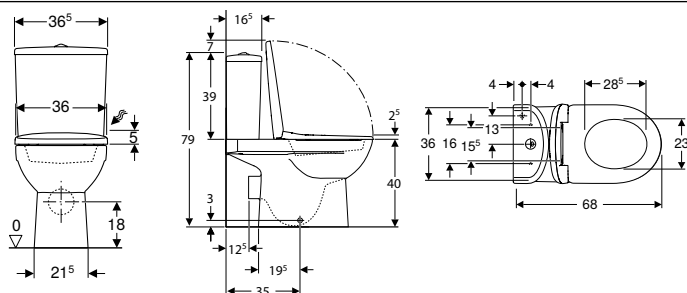

Комплект підлогового унітаза зі змивним бачком зовнішнього монтажу полицного типу Geberit Selnova, горизонтальний випуск, напівзакрита форма, Rimfree, із сидінням з кришкою

Розпаковка

АКЦІЯ

Арт. №	Колір / поверхня	В [см]	Н [см]	Т [см]	Функція швидкого зняття QuickRelease	Функція плавного опускання	Кріплення	Матеріал кріпильного шарніра	Роздрібна ціна, ГРН, з ПДВ
501.753.00.1	Білий	36,5 см	79 см	68 см	так	так	зверху	Латунь хромована	8 514