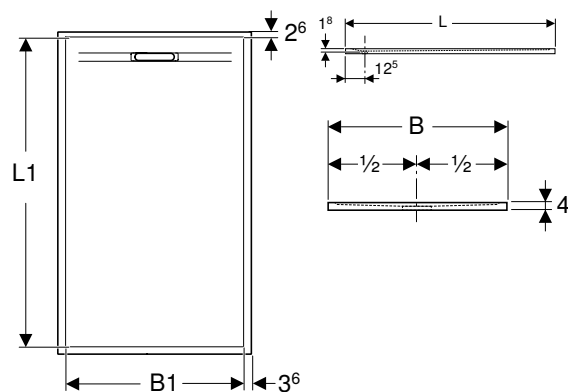

Прямокутний душовий піддон Geberit Sestra

Білий

Сірий

Графіт

Арт. №	Колір / поверхня	L1 [см]	B [см]	B1 [см]	H [см]	Роздрібна ціна, ГРН, з ПДВ
L / довжина: 90 см						
550.202.00.2	Білий / Поверхня зі сланцевою структурою	83,8 см	70 см	62,8 см	4 см	18 075
550.212.00.2	Сірий / Поверхня зі сланцевою структурою	83,8 см	70 см	62,8 см	4 см	18 642
550.222.00.2	Графіт / Поверхня зі сланцевою структурою	83,8 см	70 см	62,8 см	4 см	18 642
L / довжина: 100 см						
550.203.00.2	Білий / Поверхня зі сланцевою структурою	93,8 см	70 см	62,8 см	4 см	19 236
550.213.00.2	Сірий / Поверхня зі сланцевою структурою	93,8 см	70 см	62,8 см	4 см	19 815
550.223.00.2	Графіт / Поверхня зі сланцевою структурою	93,8 см	70 см	62,8 см	4 см	19 815
550.252.00.2	Білий / Поверхня зі сланцевою структурою	93,8 см	80 см	72,8 см	4 см	19 815
550.253.00.2	Білий / Поверхня зі сланцевою структурою	93,8 см	90 см	82,8 см	4 см	20 940
550.262.00.2	Сірий / Поверхня зі сланцевою структурою	93,8 см	80 см	72,8 см	4 см	20 370
550.263.00.2	Сірий / Поверхня зі сланцевою структурою	93,8 см	90 см	82,8 см	4 см	21 501
550.272.00.2	Графіт / Поверхня зі сланцевою структурою	93,8 см	80 см	72,8 см	4 см	20 370
550.273.00.2	Графіт / Поверхня зі сланцевою структурою	93,8 см	90 см	82,8 см	4 см	21 501
L / довжина: 120 см						
550.204.00.2	Білий / Поверхня зі сланцевою структурою	113,8 см	70 см	62,8 см	4 см	21 501
550.214.00.2	Сірий / Поверхня зі сланцевою структурою	113,8 см	70 см	62,8 см	4 см	22 074
550.224.00.2	Графіт / Поверхня зі сланцевою структурою	113,8 см	70 см	62,8 см	4 см	22 074
550.254.00.2	Білий / Поверхня зі сланцевою структурою	113,8 см	80 см	72,8 см	4 см	22 074
550.255.00.2	Білий / Поверхня зі сланцевою структурою	113,8 см	90 см	82,8 см	4 см	23 202
550.264.00.2	Сірий / Поверхня зі сланцевою структурою	113,8 см	80 см	72,8 см	4 см	22 638
550.265.00.2	Сірий / Поверхня зі сланцевою структурою	113,8 см	90 см	82,8 см	4 см	23 766
550.274.00.2	Графіт / Поверхня зі сланцевою структурою	113,8 см	80 см	72,8 см	4 см	22 638
550.275.00.2	Графіт / Поверхня зі сланцевою структурою	113,8 см	90 см	82,8 см	4 см	23 766