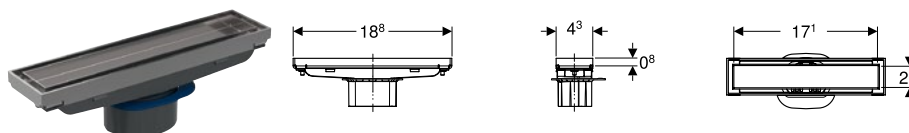

Дренажний канал Geberit CleanLine, для облицювання плиткою

Арт. №	Колір / поверхня	Роздрібна ціна, ГРН, з ПДВ
154.455.00.1	За специфікацією замовника / Нержавіюча сталь матова	11 829