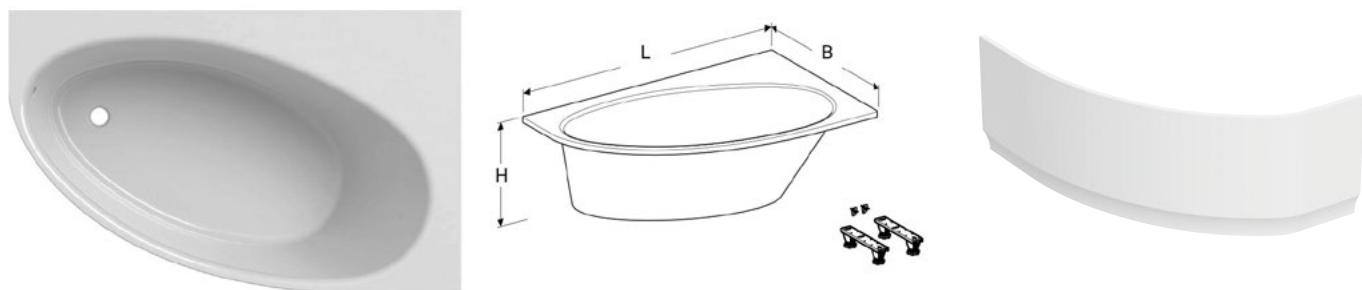

Ванна асиметрична Geberit Selnova, з ніжками

Арт. №	Колір / поверхня	Випуск	L [см]	B [см]	H [см]	Роздрібна ціна, ГРН, з ПДВ
554.271.01.1	Білий / Глянцевий	Зліва	140 см	100 см	47 см	14 673
554.273.01.1	Білий / Глянцевий	Зліва	150 см	100 см	47 см	14 673
554.275.01.1	Білий / Глянцевий	Зліва	160 см	100 см	47 см	15 756
554.270.01.1	Білий / Глянцевий	Справа	140 см	100 см	47 см	14 673
554.272.01.1	Білий / Глянцевий	Справа	150 см	100 см	47 см	14 673
554.274.01.1	Білий / Глянцевий	Справа	160 см	100 см	47 см	15 756

Фронтальна панель Geberit Selnova для асиметричної ванни

Арт. №	Колір / поверхня	Випуск	L [см]	H [см]	T [см]	Роздрібна ціна, ГРН, з ПДВ
554.870.01.1	Білий / Глянцевий	Справа	140 см	100 см	47 см	6 966
554.871.01.1	Білий / Глянцевий	Зліва	140 см	100 см	47 см	6 966
554.872.01.1	Білий / Глянцевий	Справа	150 см	100 см	47 см	6 966
554.873.01.1	Білий / Глянцевий	Зліва	150 см	100 см	47 см	6 966
554.874.01.1	Білий / Глянцевий	Справа	160 см	100 см	47 см	6 966
554.875.01.1	Білий / Глянцевий	Зліва	160 см	100 см	47 см	6 966