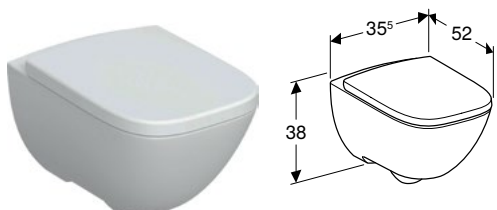

Комплект підвісного унітаза воронкоподібного Geberit Modo, прямокутна форма, закрита форма, Rimfree, з сидінням з кришкою

Розпаковка

АКЦІЯ

Арт. №	Колір / поверхня	В [см]	Н [см]	Т [см]	Швидкорознімні кріпильні шарніри	Функція плавного опускання	Кріплення	Матеріал кріпильного шарніра	Роздрібна ціна, ГРН, з ПДВ
502.827.00.1	Білий	35,5 см	38 см	52 см	так	так	Зверху	Латунь хромована	9 240