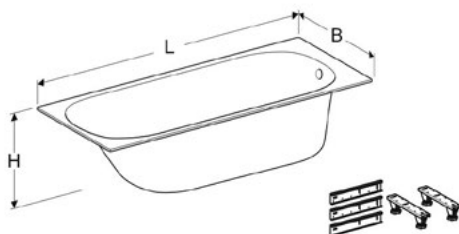

Ванна прямокутна Geberit Soana, Slim Rim, з ніжками

Розпаковка

Арт. №	Колір / поверхня	В [см]	L [см]	H [см]	Роздрібна ціна, ГРН, з ПДВ
554.001.01.1	Білий / Глянцевий	70 см	160 см	45 см	18 429
554.002.01.1	Білий / Глянцевий	70 см	170 см	45 см	18 429
554.014.01.1	Білий / Глянцевий	75 см	170 см	45 см	19 581
554.015.01.1	Білий / Глянцевий	80 см	180 см	45 см	21 306