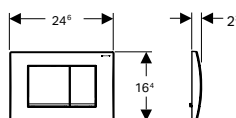

1 812 грн

Змивна клавiша Geberit Delta50 для подвiйного змиву

115.119.11.1

Колiр:
панель i кнопки - бiлий
Матерiал: пластик

1 203 грн

115.119.21.1

Колiр:
панель i кнопки - глянцевий хром
Матерiал: пластик

1 812 грн