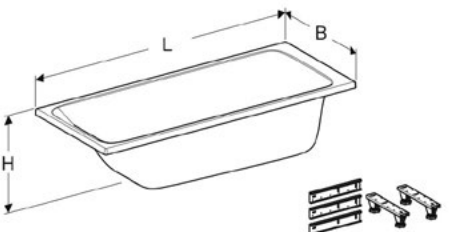

Ванна прямокутна Geberit Tawa, Slim Rim, з ніжками

Арт. №	Колір / поверхня	В [см]	L [см]	H [см]	Роздрібна ціна, ГРН, з ПДВ
554.120.01.1	Білий / Глянцевий	70 см	170 см	46,6 см	20 727
554.121.01.1	Білий / Глянцевий	75 см	170 см	46,6 см	21 879
554.122.01.1	Білий / Глянцевий	80 см	180 см	46,6 см	23 610