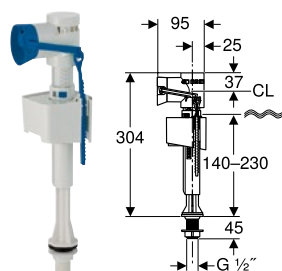

Впускний клапан Geberit типу 340, підведення води знизу, ніпель із пластику

Арт. №	G ["]	В [см]	Н [см]	Т [см]	Роздрібна ціна, ГРН, з ПДВ
136.726.00.1	1/2"	6,3 см	30,4 см	9,5 см	609
136.725.00.1	3/8"	6,3 см	30,4 см	9,5 см	609