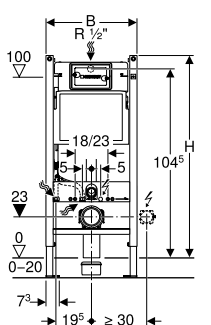

Монтажний елемент Geberit Duofix для підвісного унітаза, 112 см, зі змивним бачком прихованого монтажу Delta 12 см

Розпаковка

Арт. №	B [см]	H [см]	T [см]	АКЦІЯ Роздрібна ціна, ГРН, з ПДВ
458.126.00.1	50 см	112 см	12 см	6 768