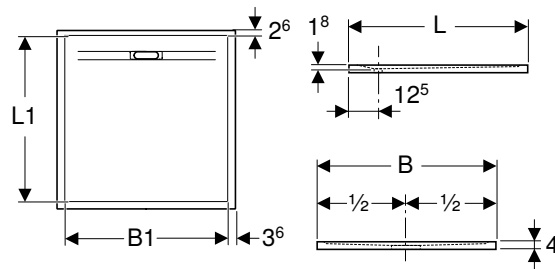

ДУШОВІ РІШЕННЯ

Квадратний душовий піддон Geberit Sestra

Білий

Сірий

Графіт

Арт. №	Колір / поверхня	L1 [см]	B [см]	B1 [см]	H [см]	Роздрібна ціна, ГРН, з ПДВ
L / довжина: 80 см						
550.290.00.2	Білий / Поверхня зі сланцевою структурою	73,8 см	80 см	72,8 см	4 см	16 383
550.291.00.2	Сірий / Поверхня зі сланцевою структурою	73,8 см	80 см	72,8 см	4 см	16 944
550.292.00.2	Графіт / Поверхня зі сланцевою структурою	73,8 см	80 см	72,8 см	4 см	16 944
L / довжина: 90 см						
550.250.00.2	Білий / Поверхня зі сланцевою структурою	83,8 см	90 см	82,8 см	4 см	18 675
550.260.00.2	Сірий / Поверхня зі сланцевою структурою	83,8 см	90 см	82,8 см	4 см	19 236
550.270.00.2	Графіт / Поверхня зі сланцевою структурою	83,8 см	90 см	82,8 см	4 см	19 236