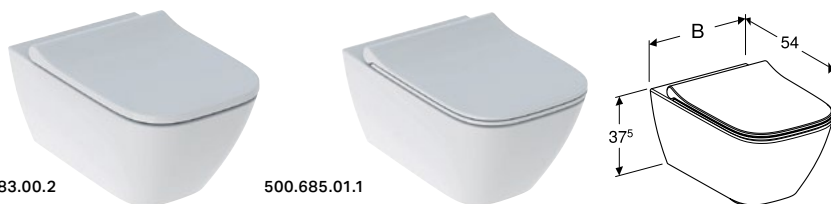

Комплект підвісного унітаза Geberit Smyle Square воронкоподібний, закрита форма, Rimfree, з сидінням із кришкою

Розпаковка

Арт. №	Колір / поверхня	В [см]	Н [см]	Т [см]	Функція швидкого зняття QuickRelease	Функція плавного опускання	Кріплення	Матеріал кріпильного шарніра	Роздрібна ціна, ГРН, з ПДВ
500.683.00.2	Білий	35,5 см	37,5 см	54 см	так	так	зверху	Латунь хромована	11 139
500.685.01.1	Білий	35,2 см	37,5 см	54 см	так	так	зверху	Латунь хромована	11 139

АКЦІЯ