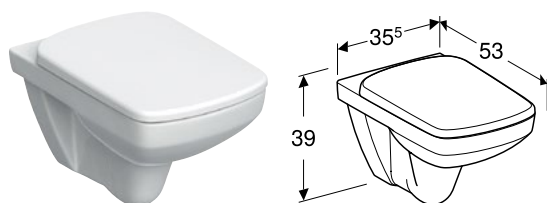

Комплект підвісного унітаза Geberit Selnova Square воронкоподібного, Rimfree, із сидінням із кришкою

АКЦІЯ

Арт. №	Колір / поверхня	В [см]	Н [см]	Т [см]	Швидкорознімні кріпильні шарніри	Функція плавного опускання	Кріплення	Матеріал кріпильного шарніра	Роздрібна ціна, ГРН, з ПДВ
501.961.00.1	Білий	35,5 см	39 см	53 см	так	так	Зверху	Латунь хромована	6 564