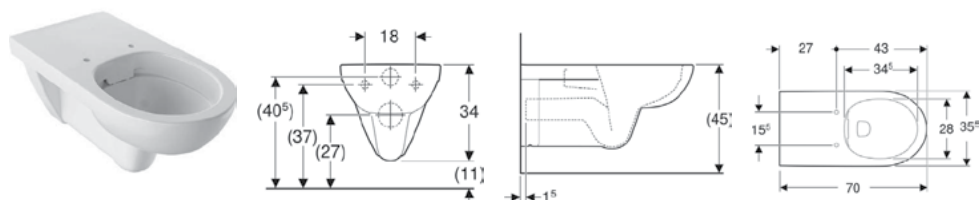

Підвісний унітаз Geberit Selnova Comfort воронкоподібний, подовжений виліт, Rimfree

Арт. №	Колір / поверхня	B	H	T	Роздрібна ціна, ГРН, з ПДВ
501.046.00.7	Білий	35,5 см	34 см	70 см	10 932