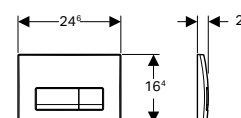

Змивна клавiша Geberit Delta01, для подвiйного змиву

115.107.11.1

Колiр:
панель i кнопки - альпiйський бiлий
Матерiал: пластик

1 203 грн

115.107.21.1

Колiр:
панель i кнопки - глянцевий хром
Матерiал: пластик

1 812 грн

115.107.46.1

Колiр:
панель i кнопки - матовий хром
Матерiал: пластик

1 812 грн

Змивна клавiша Geberit Delta10 для змивання / зупинки змивання, з крiпленням на гвинтах

115.108.00.1

Колiр: панель i кнопки - нержавiюча сталь
Матерiал: пластик

2 319 грн

Змивна клавiша Geberit Delta15 для змивання / зупинки змивання

115.109.11.1

Колiр:
панель i кнопки - бiлий
Матерiал: пластик

1 203 грн

115.109.21.1

Колiр:
панель i кнопки - глянцевий хром
Матерiал: пластик

1 812 грн

115.109.46.1

Колiр:
панель i кнопки - матовий хром
Матерiал: пластик

1 812 грн

Змивна клавiша Geberit Delta20 для подвiйного змиву

115.127.11.1

Колiр:
панель i кнопки - бiлий
Матерiал: пластик

1 203 грн

115.127.21.1

Колiр:
панель i кнопки - глянцевий хром
Матерiал: пластик

1 812 грн

115.127.46.1

Колiр:
панель i кнопки - матовий хром
Матерiал: пластик

1 812 грн

Змивна клавiша Geberit Delta30 для подвiйного змиву

115.137.11.1

Колiр:
панель i кнопки - бiлий
Матерiал: пластик

1 203 грн

115.137.21.1

Колiр:
панель i кнопки - глянцевий хром
Матерiал: пластик

1 812 грн

115.137.46.1

Колiр:
панель i кнопки - матовий хром
Матерiал: пластик

1 812 грн

Змивна клавiша Geberit Delta50 для подвiйного змиву

115.119.11.1

Колiр:
панель i кнопки - бiлий
Матерiал: пластик

1 203 грн

115.119.21.1

Колiр:
панель i кнопки - глянцевий хром
Матерiал: пластик

1 812 грн

115.119.46.1

Колiр:
панель i кнопки - матовий хром
Матерiал: пластик

1 812 грн

115.119.DW.1

Колiр:
панель i кнопки - чорний
Матерiал: пластик

1 812 грн

115.119.14.1

Колiр:
панель i кнопки - чорний матовий
Матерiал: пластик

2 655 грн