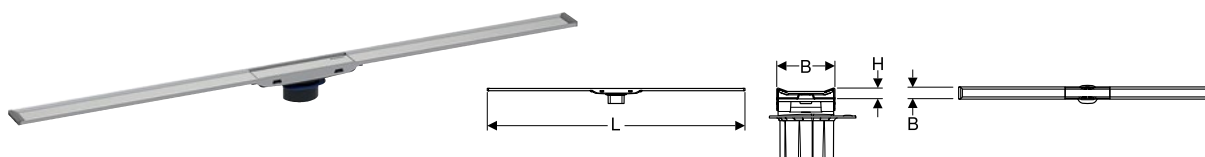

Дренажний канал Geberit CleanLine20

Розпаковка

Арт. №	Колір / поверхня	L [см]	B [см]	H [см]	Роздрібна ціна, ГРН, з ПДВ
154.450.KS.1	Рамка: нержавіюча сталь електрополірована Поверхня: нержавіюча сталь матова	30–90 см	4,3 см	0,8 см	9 897
154.451.KS.1	Рамка: нержавіюча сталь електрополірована Поверхня: нержавіюча сталь матова	30–130 см	4,3 см	0,8 см	10 785
154.453.KS.1	Рамка: нержавіюча сталь електрополірована Поверхня: нержавіюча сталь матова	30–160 см	4,3 см	0,8 см	13 218

АКЦІЯ