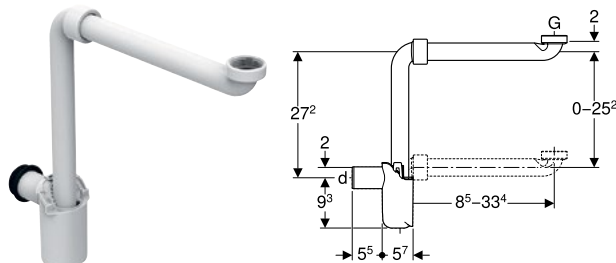

Сифон пляшковий Geberit для умивальника, компактна модель, горизонтальний випуск

АКЦІЯ

Арт. №	Колір / поверхня	d, ø [мм]	Пропускна здатність зливу [л/с]	G ["]	h [см]	Роздрібна ціна, ГРН, з ПДВ
151.116.11.1	Альпійський білий	32 мм	0,68	1 1/4	8,5-33,4	1 482
151.117.11.1	Альпійський білий	40 мм	0,68	1 1/4	8,5-33,4	1 482