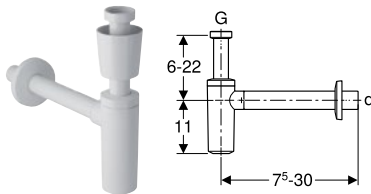

Сифон пляшковий Geberit для умивальника, з клапанною розеткою, горизонтальний випуск

Арт. №	Колір / поверхня	d, ø [мм]	G ["]	h [см]	Роздрібна ціна, ГРН, з ПДВ
151.034.11.1	Альпійський білий	32 мм	1 1/4	6-22	1 080
151.035.11.1	Альпійський білий	40 мм	1 1/4	6-22	1 080