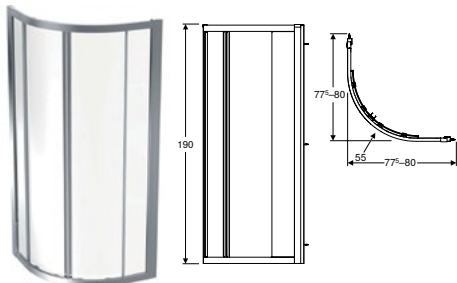

Напівкругла душова кабіна Geberit GEO

Арт. №	Колір / поверхня	Товщина скла	В [см]	L [см]	H [см]	Роздрібна ціна, ГРН, з ПДВ
560.111.00.2	Сріблястий / Скло прозоре	6 мм	77,5–80 см	77,5–80 см	190 см	18 702
560.121.00.2	Сріблястий / Скло прозоре	6 мм	87,5–90 см	87,5–90 см	190 см	19 269