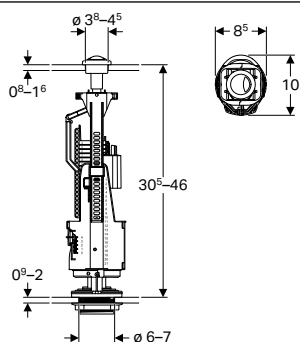

Впуски та зливні клапани

Зливний клапан Geberit типу 240, подвійний змив

Монтаж

Арт. №	Колір / поверхня	Н	Роздрібна ціна, ГРН, з ПДВ
136.909.21.2	Глянцевий хром	30,5 см	1 236