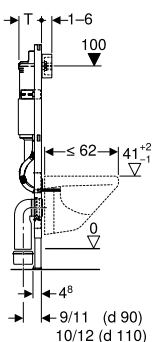

Монтажний елемент Geberit DuofixBasic для підвісного унітаза, 112 см, зі змивним бачком прихованого монтажу Delta 12 см

Розпаковка

Арт. №	B [см]	H [см]	T [см]	АКЦІЯ Роздрібна ціна, ГРН, з ПДВ
458.103.00.1	50 см	112 см	12 см	6 552