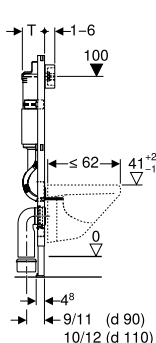

Монтажний елемент Geberit Duofix для підвісного унітаза, 112 см, зі змивним бачком прихованого монтажу Delta 12 см

Розпаковка

Арт. №	B [см]	H [см]	T [см]	АКЦІЯ Роздрібна ціна, ГРН, з ПДВ
458.126.00.1	50 см	112 см	12 см	6 768