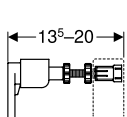

8 см

Роздрібна ціна,
ГРН, з ПДВ

АКЦІЯ

11 829

ПРИЛАДДА ДЛЯ МОНТАЖНИХ ЕЛЕМЕНТІВ GEBERIT DUOFIX

Комплект кріплення до стіни Geberit Duofix для окремого монтажу

Арт. №

111.815.00.1