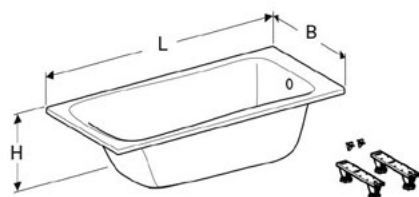

Ванна прямокутна Geberit Selnova з ніжками

Арт. №	Колір / поверхня	В [см]	Л [см]	Н [см]	Роздрібна ціна, ГРН, з ПДВ
554.280.01.1	Білий / Глянцевий	70 см	140 см	42,8 см	11 409
554.281.01.1	Білий / Глянцевий	70 см	150 см	42,8 см	12 090
554.282.01.1	Білий / Глянцевий	70 см	160 см	42,8 см	12 090
554.283.01.1	Білий / Глянцевий	75 см	160 см	42,8 см	13 245
554.284.01.1	Білий / Глянцевий	70 см	170 см	42,8 см	12 090
554.285.01.1	Білий / Глянцевий	75 см	170 см	42,8 см	13 245
554.286.01.1	Білий / Глянцевий	80 см	180 см	42,8 см	14 970