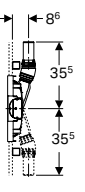

Монтажний елемент Geberit Duofix для душової системи, 50 см, з водовідводом у стіні, для висоти вирівнювальної стяжки на трапі 90–200 мм

Арт. №	DN	d, Ø [мм]	B [см]	H [см]	T [см]	Роздрібна ціна, ГРН, з ПДВ
111.591.00.1	50	50 мм	50 см	50 см	12,5 см	14 880