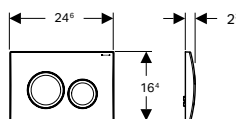

115.127.21.1

Колiр:
панель i кнопки - глянцевий хром
Матерiал: пластик

1 812 грн

115.127.46.1

Колiр:
панель i кнопки - матовий хром
Матерiал: пластик

1 812 грн

Змивна клавiша Geberit Delta30 для подвiйного змиву