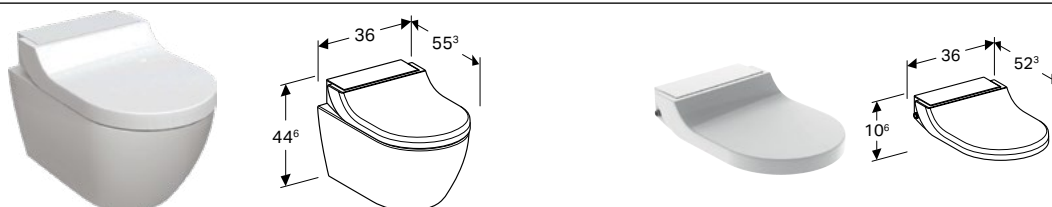

Підвісний унітаз-біде та кришка-біде Geberit AquaClean Tuma

Арт. №	Колір / поверхня	В [см]	Н [см]	Т [см]	Роздрібна ціна, ГРН, з ПДВ	
ПІДВІСНИЙ УНІТАЗ-БІДЕ TUMA COMFORT						
146.294.11.1	Керамічний унітаз: білий / KeraTect Декоративна панель: білий	36 см	44,6 см	55,3 см	118 602	
КРИШКА-БІДЕ TUMA						
146.074.11.1	Кришка-біде Tuma Classic / Білий				51 357	
146.274.11.1	Кришка-біде Tuma Comfort / Білий				99 237	

Доступні інші кольори та моделі Geberit AquaClean. Детальну інформацію шукайте в каталозі