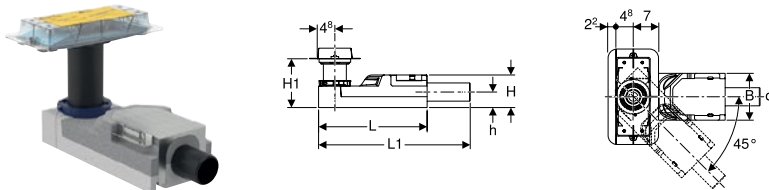

Душові канали CleanLine

Монтажний комплект Geberit для дренажних каналів серії CleanLine, для висоти вирівнювальної стяжки на трапі 90–220 мм

АКЦІЯ

Арт. №	DN	d, ø [мм]	L [см]	L1 [см]	B [см]	H [см]	H1 [см]	h [см]	Роздрібна ціна, ГРН, з ПДВ
154.150.00.1	50	50 мм	30 см	35,8 см	13 см	9 см	9-22 см	4,2 см	7 005