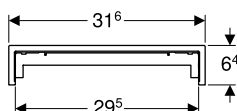

Декоративний комплект Geberit для водовідводу в стіні, для облицювання плиткою, багатокомпонентний

Арт. №	Роздрібна ціна, ГРН, з ПДВ
154.339.00.1	6 642