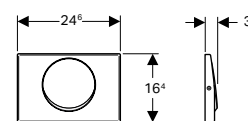

Змивна клавiша Geberit Delta01, для подвiйного змиву

115.107.11.1

Колiр:
панель i кнопки - альпiйський бiлий
Матерiал: пластик

1 203 грн

115.107.21.1

Колiр:
панель i кнопки - глянцевий хром
Матерiал: пластик

1 812 грн

115.107.46.1

Колiр:
панель i кнопки - матовий хром
Матерiал: пластик

1 812 грн

Змивна клавiша Geberit Delta10 для змивання / зупинки змивання, з крiпленням на гвинтах

115.108.00.1

Колiр: панель i кнопки - нержавiюча сталь
Матерiал: пластик

2 319 грн

Змивна клавiша Geberit Delta15 для змивання / зупинки змивання

115.109.11.1

Колiр:
панель i кнопки - бiлий
Матерiал: пластик

1 203 грн

115.109.21.1

Колiр:
панель i кнопки - глянцевий хром
Матерiал: пластик

1 812 грн

115.109.46.1

Колiр:
панель i кнопки - матовий хром
Матерiал: пластик

1 812 грн

Змивна клавiша Geberit Delta20 для подвiйного змиву

115.127.11.1

Колiр:
панель i кнопки - бiлий
Матерiал: пластик

1 203 грн

115.127.21.1

Колiр:
панель i кнопки - глянцевий хром
Матерiал: пластик

1 812 грн

115.127.46.1

Колiр:
панель i кнопки - матовий хром
Матерiал: пластик

1 812 грн

Змивна клавiша Geberit Delta30 для подвiйного змиву

115.137.11.1

Колiр:
панель i кнопки - бiлий
Матерiал: пластик

1 203 грн

115.137.21.1

Колiр:
панель i кнопки - глянцевий хром
Матерiал: пластик

1 812 грн

115.137.46.1

Колiр:
панель i кнопки - матовий хром
Матерiал: пластик

1 812 грн

Змивна клавiша Geberit Delta50 для подвiйного змиву

115.119.11.1

Колiр:
панель i кнопки - бiлий
Матерiал: пластик

1 203 грн

115.119.21.1

Колiр:
панель i кнопки - глянцевий хром
Матерiал: пластик

1 812 грн

115.119.46.1

Колiр:
панель i кнопки - матовий хром
Матерiал: пластик

1 812 грн

115.119.DW.1

Колiр:
панель i кнопки - чорний
Матерiал: пластик

1 812 грн

115.119.14.1

Колiр:
панель i кнопки - чорний матовий
Матерiал: пластик

2 655 грн