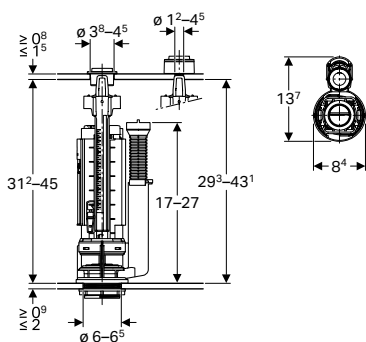

Зливний клапан Geberit типу 290, d40, подвійний змив

Арт. №	Колір / поверхня	Н	Роздрібна ціна, ГРН, з ПДВ
282.303.21.2	Глянцевий хром	32 см	1 953