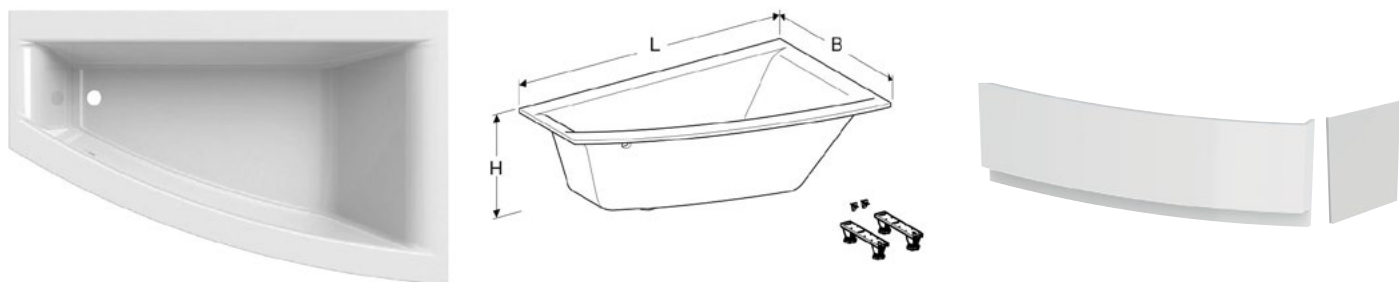

Ванна асиметрична Geberit Selnova Square з ніжками

Арт. №	Колір / поверхня	Випуск	B [см]	L [см]	H [см]	Роздрібна ціна, ГРН, з ПДВ
554.290.01.1	Білий / Глянцевий	Зліва	100 см	160 см	47 см	18 429
554.291.01.1	Білий / Глянцевий	Зліва	105 см	170 см	47 см	18 429
554.292.01.1	Білий / Глянцевий	Справа	100 см	160 см	47 см	18 429
554.293.01.1	Білий / Глянцевий	Справа	105 см	170 см	47 см	18 429

Фронтальна панель Geberit Selnova Square для асиметричної ванни

Арт. №	Колір / поверхня	Випуск	L [см]	H [см]	T [см]	Роздрібна ціна, ГРН, з ПДВ
554.890.01.1	Білий / Глянцевий	Зліва	170 см	58 см	23,5 см	9 078
554.891.01.1	Білий / Глянцевий	Зліва	160 см	58 см	23,5 см	9 078
554.892.01.1	Білий / Глянцевий	Справа	170 см	58 см	23,5 см	9 078
554.893.01.1	Білий / Глянцевий	Справа	160 см	58 см	23,5 см	9 078

Бічна панель Geberit Selnova Square для асиметричної ванни

Арт. №	Колір / поверхня	L [см]	H [см]	T [см]	Роздрібна ціна, ГРН, з ПДВ
554.894.01.1	Білий / Глянцевий	41,5 см	58 см	3 см	5 673
554.895.01.1	Білий / Глянцевий	46 см	58 см	3 см	5 673