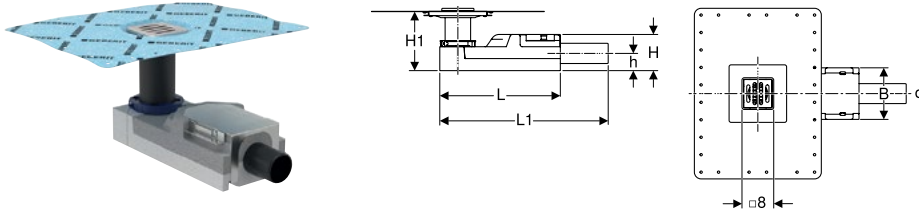

Трап для душі Geberit для висоти вирівнювальної стяжки на трапі 90–220 мм

Арт. №	DN	d, ø [мм]	L [см]	L1 [см]	B [см]	H [см]	H1 [см]	h [см]	Роздрібна ціна, ГРН, з ПДВ
154.050.00.1	50	50 мм	30 см	35,8 см	13 см	9 см	9-22 см	4,2 см	6 483