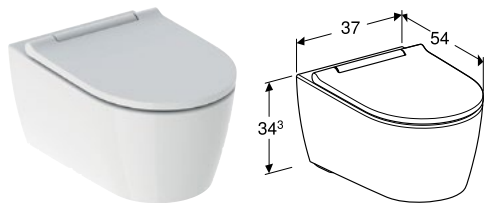

змивна клавіша Delta01 з подвійним зливом, глянцева хром
118.315.21.2

9 372 грн

Розпаковка

УНІТАЗИ ТА СИДІННЯ

Комплект підвісний унітаз Geberit One воронкоподібний, закрита форма, Turboflush, з сидінням з кришкою