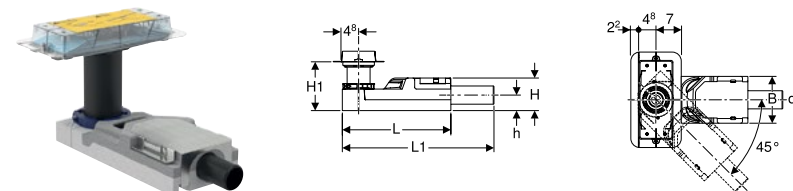

Монтажний комплект Geberit для дренажних каналів серії CleanLine, для висоти вирівнювальної стяжки на трапі 65–90 мм

Розпаковка

АКЦІЯ

Арт. №	DN	d, ø [мм]	L [см]	L1 [см]	B [см]	H [см]	H1 [см]	h [см]	Роздрібна ціна, ГРН, з ПДВ
154.152.00.1	40	40 мм	30 см	35,8 см	13 см	6,5 см	6,5-17,5 см	3,2 см	7 005