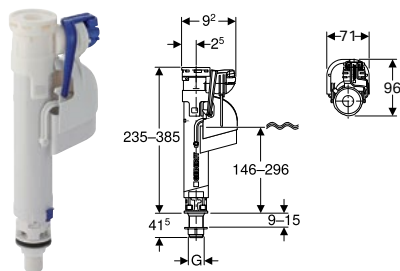

Впускний клапан Geberit типу 380, підведення води збоку, 3/8" і 1/2", ніпель із латуні

Арт. №	В [см]	Н [см]	Т [см]	Роздрібна ціна, ГРН, з ПДВ
281.004.00.1	6,1 см	24,3 см	11,2 см	1 125

Впускний клапан Geberit типу 360, підведення води знизу, ніпель із пластику