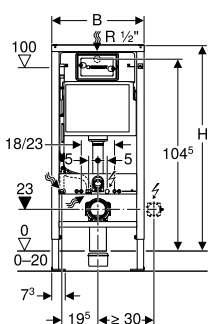

Монтажний елемент Geberit DuofixBasic для підвісного унітаза, 112 см, зі змивним бачком прихованого монтажу Delta 12 см

Розпаковка

Арт. №	B [см]	H [см]	T [см]	АКЦІЯ Роздрібна ціна, ГРН, з ПДВ
458.103.00.1	50 см	112 см	12 см	6 552