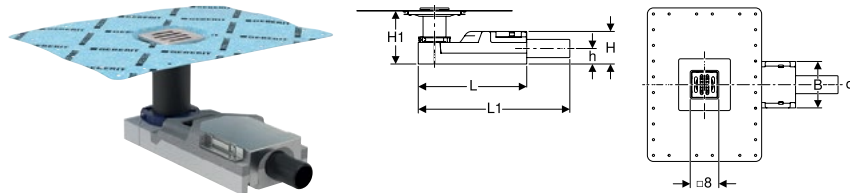

Трап для душі Geberit для висоти вирівнювальної стяжки на трапі 65–90 мм

Арт. №	DN	d, ø [мм]	L [см]	L1 [см]	B [см]	H [см]	H1 [см]	h [см]	Роздрібна ціна, ГРН, з ПДВ
154.052.00.1	40	40 мм	30 см	35,8 см	13 см	6,5 см	6,5-17,5 см	3,2 см	7 128