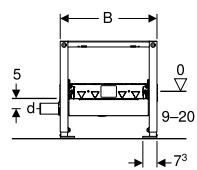

Монтажний елемент Geberit Duofix для душової системи, 50 см, з водовідводом у стіні, для висоти вирівнювальної стяжки на трапі 90–200 мм

Арт. №	DN	d, Ø [мм]	B [см]	H [см]	T [см]	Роздрібна ціна, ГРН, з ПДВ
111.591.00.1	50	50 мм	50 см	50 см	12,5 см	14 880