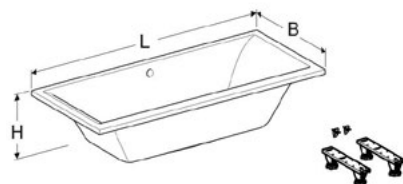

Ванна прямокутна Geberit Selnova Square Duo, з ніжками

Арт. №	Колір / поверхня	В [см]	Л [см]	Н [см]	Роздрібна ціна, ГРН, з ПДВ
554.387.01.1	Білий / Глянцевий	80 см	180 см	42 см	17 853