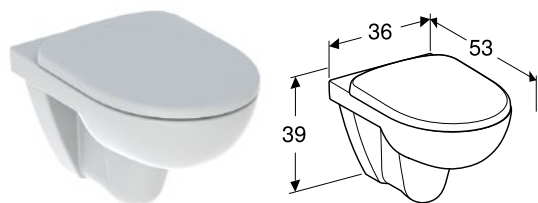

Комплект підвісного унітаза воронкоподібного Geberit Modo, прямокутна форма, закрита форма, Rimfree, з сидінням з кришкою

Розпаковка

АКЦІЯ

Арт. №	Колір / поверхня	В [см]	Н [см]	Т [см]	Швидкорознімні кріпильні шарніри	Функція плавного опускання	Кріплення	Матеріал кріпильного шарніра	Роздрібна ціна, ГРН, з ПДВ
502.827.00.1	Білий	35,5 см	38 см	52 см	так	так	Зверху	Латунь хромована	9 240

Комплект підвісного унітаза Geberit Selnova воронкоподібного, Rimfree, з сидінням з кришкою

Арт. №	Колір / поверхня	В [см]	Н [см]	Т [см]	Швидкорознімні кріпильні шарніри	Функція плавного опускання	Кріплення	Матеріал кріпильного шарніра	Роздрібна ціна, ГРН, з ПДВ
501.751.00.1	Білий	36 см	39 см	53 см	так	так	Зверху	Латунь хромована	8 028