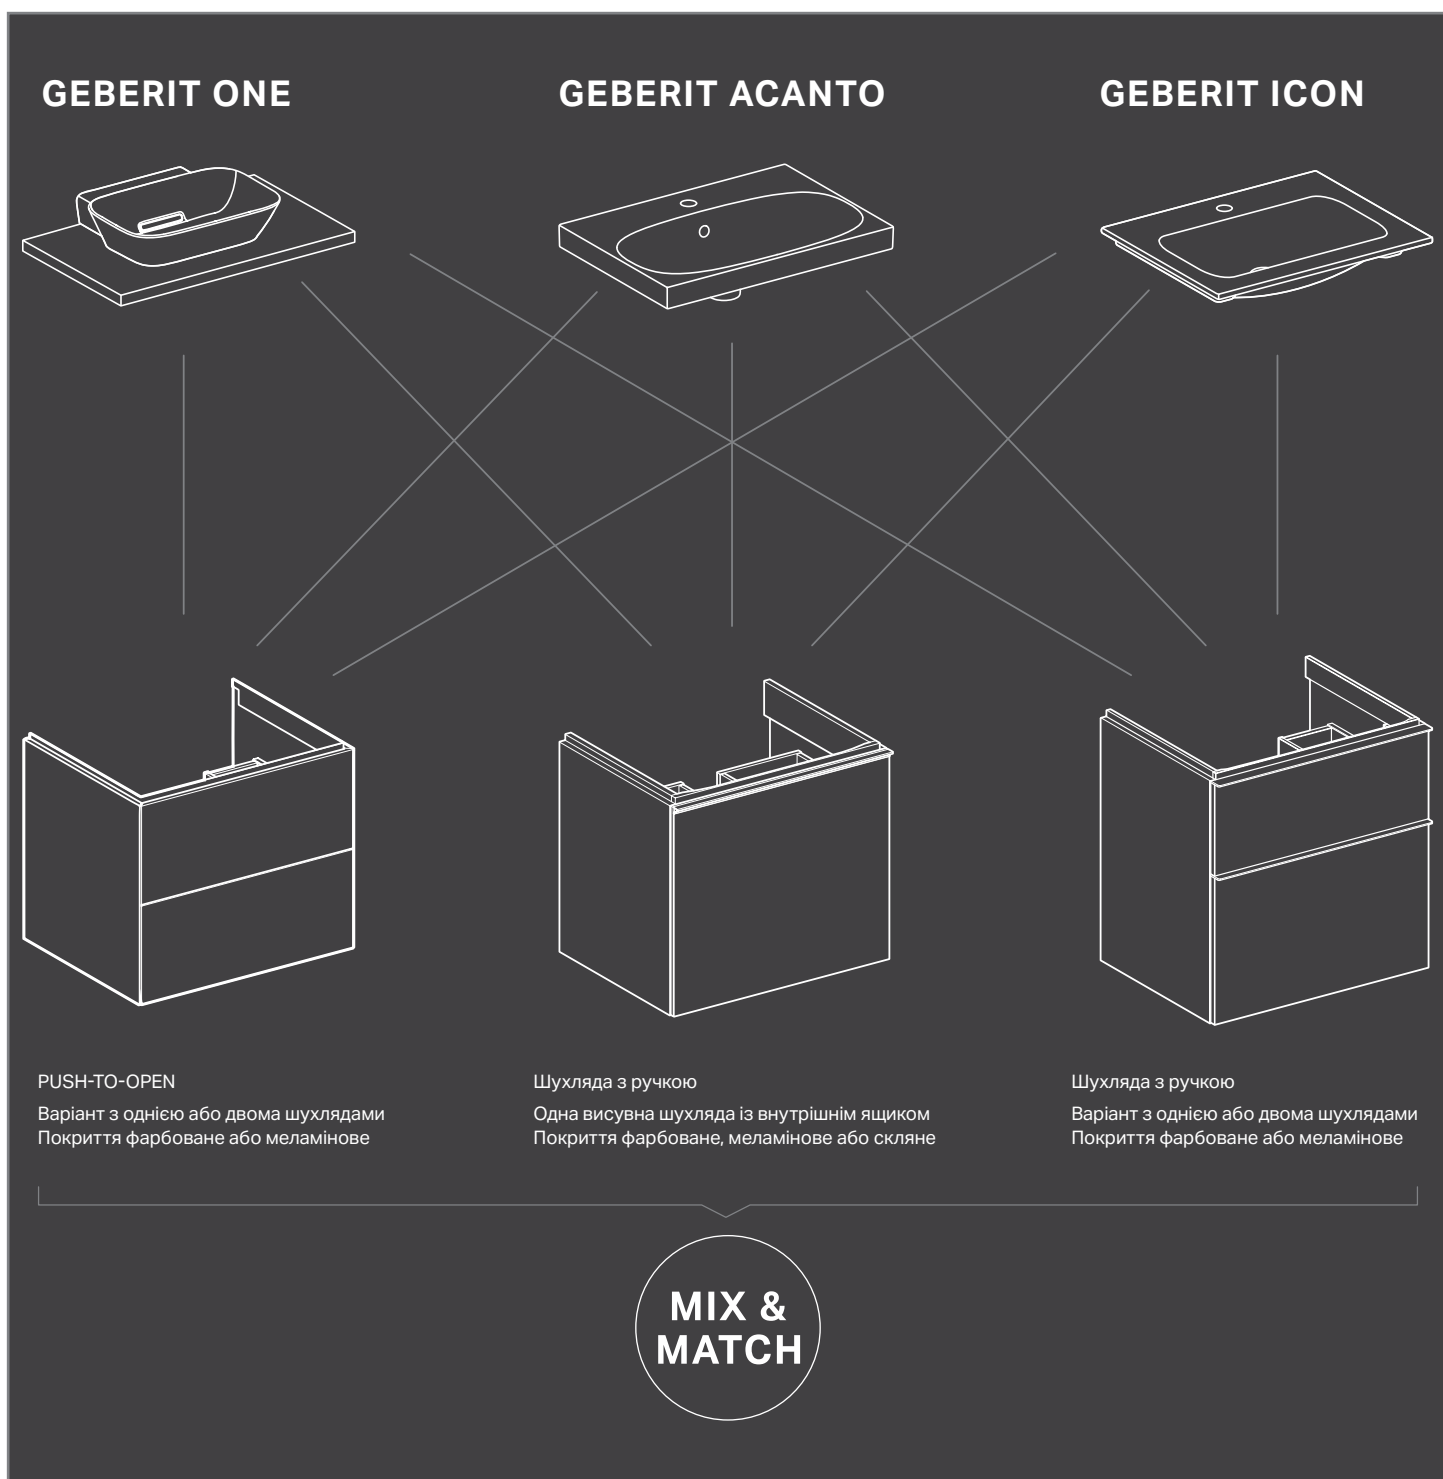

МЕБЛІ GEBERIT

БІЛЬШЕ КОМБІНАЦІЙ ДЛЯ GEBERIT MIX & MATCH

Geberit Mix & Match відкриває абсолютно нові можливості дизайну меблів для ванної кімнати. Умивальники, шапки та аксесуари серій Geberit ONE, Acanto та iCon, а також дзеркала серії Option можна поєднувати між собою – варіанти комбінування майже безмежні. Це дозволить виконати ще більше побажань клієнтів. Асортимент доповнює широкий вибір аксесуарів.