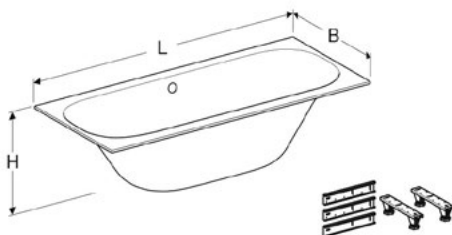

Ванна прямокутна Geberit Soana, Slim Rim, Duo, з ніжками

Арт. №	Колір / поверхня	В [см]	L [см]	H [см]	Роздрібна ціна, ГРН, з ПДВ
554.003.01.1	Білий / Глянцевий	75 см	170 см	45 см	20 727
554.004.01.1	Білий / Глянцевий	80 см	180 см	45 см	22 452
554.005.01.1	Білий / Глянцевий	90 см	190 см	45 см	24 186