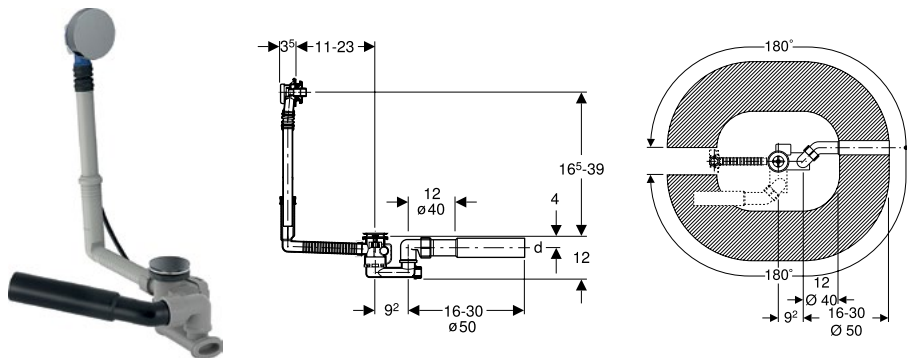

Злив-перелив для ванни Geberit з поворотним механізмом, d52, довжина 26 см, з декоративним комплектом

Арт. №	Колір / поверхня	DN	d, ø [мм]	Роздрібна ціна, ГРН, з ПДВ
150.520.21.6	Глянцевий хром	40	40/50	1 812

АКЦІЯ