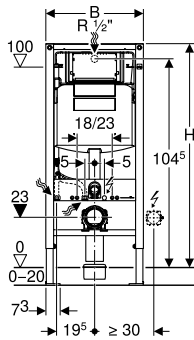

МОНТАЖНІ ЕЛЕМЕНТИ GEBERIT DUOFIX SIGMA

Монтажний елемент Geberit Duofix для підвісного унітаза, 112 см, зі змивним бачком прихованого монтажу Sigma 12 см*