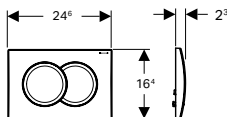

Змивна клавiша Geberit Delta01, для подвiйного змиву

115.107.11.1

Колiр:
панель i кнопки - альпiйський бiлий
Матерiал: пластик

1 203 грн

115.107.21.1

Колiр:
панель i кнопки - глянцевий хром
Матерiал: пластик

1 812 грн

115.107.46.1

Колiр:
панель i кнопки - матовий хром
Матерiал: пластик

1 812 грн

Змивна клавiша Geberit Delta10 для змивання / зупинки змивання, з крiпленням на гвинтах

115.108.00.1

Колiр: панель i кнопки - нержавiюча сталь
Матерiал: пластик

2 319 грн

Змивна клавiша Geberit Delta15 для змивання / зупинки змивання

115.109.11.1

Колiр:
панель i кнопки - бiлий
Матерiал: пластик

1 203 грн

115.109.21.1

Колiр:
панель i кнопки - глянцевий хром
Матерiал: пластик

1 812 грн

115.109.46.1

Колiр:
панель i кнопки - матовий хром
Матерiал: пластик

1 812 грн

Змивна клавiша Geberit Delta20 для подвiйного змиву

115.127.11.1

Колiр:
панель i кнопки - бiлий
Матерiал: пластик

1 203 грн

115.127.21.1

Колiр:
панель i кнопки - глянцевий хром
Матерiал: пластик

1 812 грн

115.127.46.1

Колiр:
панель i кнопки - матовий хром
Матерiал: пластик

1 812 грн

Змивна клавiша Geberit Delta30 для подвiйного змиву

115.137.11.1

Колiр:
панель i кнопки - бiлий
Матерiал: пластик

1 203 грн

115.137.21.1

Колiр:
панель i кнопки - глянцевий хром
Матерiал: пластик

1 812 грн

115.137.46.1

Колiр:
панель i кнопки - матовий хром
Матерiал: пластик

1 812 грн

Змивна клавiша Geberit Delta50 для подвiйного змиву

115.119.11.1

Колiр:
панель i кнопки - бiлий
Матерiал: пластик

1 203 грн

115.119.21.1

Колiр:
панель i кнопки - глянцевий хром
Матерiал: пластик

1 812 грн

115.119.46.1

Колiр:
панель i кнопки - матовий хром
Матерiал: пластик

1 812 грн

115.119.DW.1

Колiр:
панель i кнопки - чорний
Матерiал: пластик

1 812 грн

115.119.14.1

Колiр:
панель i кнопки - чорний матовий
Матерiал: пластик

2 655 грн