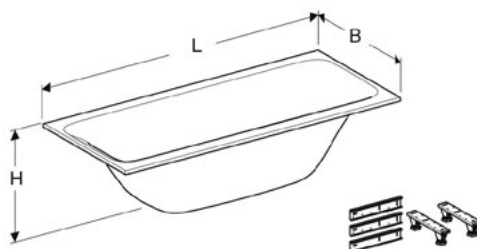

Ванна прямокутна Geberit Tawa, Slim Rim, Duo, з ніжками

Арт. №	Колір / поверхня	В [см]	L [см]	H [см]	Роздрібна ціна, ГРН, з ПДВ
554.123.01.1	Білий / Глянцевий	75 см	170 см	46,6 см	23 034
554.124.01.1	Білий / Глянцевий	80 см	180 см	46,6 см	24 759
554.125.01.1	Білий / Глянцевий	90 см	190 см	46,6 см	26 493