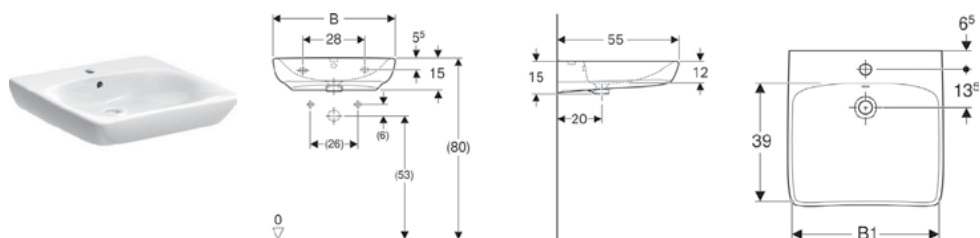

Арт. №	Колір / поверхня	Отвір для змішувача	Перелив	B	B1	H	T	Роздрібна ціна, ГРН, з ПДВ
501.461.00.7	Білий	В центрі	Видимий	55 см	48 см	15 см	55 см	3 690

Підвісний унітаз Geberit Selnova Comfort воронкоподібний, подовжений виліт, Rimfree