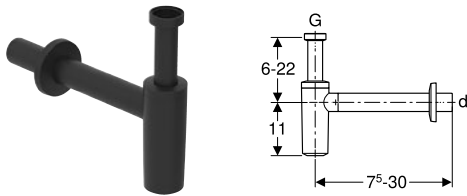

Сифон пляшковий Geberit для умивальника, горизонтальний випуск

Розпаковка

Арт. №	Колір / поверхня	d, ø [мм]	G ["]	Роздрібна ціна, ГРН, з ПДВ
151.034.14.1	Чорний матовий	32 мм	1 1/4	1 869
151.035.14.1	Чорний матовий	40 мм	1 1/4	1 869