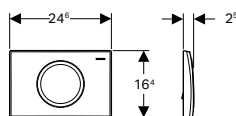

Змивна клавiша Geberit Delta01, для подвiйного змиву

115.107.11.1

Колiр:
панель i кнопки - альпiйський бiлий
Матерiал: пластик

1 203 грн

115.107.21.1

Колiр:
панель i кнопки - глянцевий хром
Матерiал: пластик

1 812 грн

115.107.46.1

Колiр:
панель i кнопки - матовий хром
Матерiал: пластик

1 812 грн

Змивна клавiша Geberit Delta10 для змивання / зупинки змивання, з крiпленням на гвинтах

115.108.00.1

Колiр: панель i кнопки - нержавiюча сталь
Матерiал: пластик

2 319 грн

Змивна клавiша Geberit Delta15 для змивання / зупинки змивання

115.109.11.1

Колiр:
панель i кнопки - бiлий
Матерiал: пластик

1 203 грн

115.109.21.1

Колiр:
панель i кнопки - глянцевий хром
Матерiал: пластик

1 812 грн

115.109.46.1

Колiр:
панель i кнопки - матовий хром
Матерiал: пластик

1 812 грн

Змивна клавiша Geberit Delta20 для подвiйного змиву

115.127.11.1

Колiр:
панель i кнопки - бiлий
Матерiал: пластик

1 203 грн

115.127.21.1

Колiр:
панель i кнопки - глянцевий хром
Матерiал: пластик

1 812 грн

115.127.46.1

Колiр:
панель i кнопки - матовий хром
Матерiал: пластик

1 812 грн

Змивна клавiша Geberit Delta30 для подвiйного змиву

115.137.11.1

Колiр:
панель i кнопки - бiлий
Матерiал: пластик

1 203 грн

115.137.21.1

Колiр:
панель i кнопки - глянцевий хром
Матерiал: пластик

1 812 грн

115.137.46.1

Колiр:
панель i кнопки - матовий хром
Матерiал: пластик

1 812 грн

Змивна клавiша Geberit Delta50 для подвiйного змиву

115.119.11.1

Колiр:
панель i кнопки - бiлий
Матерiал: пластик

1 203 грн

115.119.21.1

Колiр:
панель i кнопки - глянцевий хром
Матерiал: пластик

1 812 грн

115.119.46.1

Колiр:
панель i кнопки - матовий хром
Матерiал: пластик

1 812 грн

115.119.DW.1

Колiр:
панель i кнопки - чорний
Матерiал: пластик

1 812 грн

115.119.14.1

Колiр:
панель i кнопки - чорний матовий
Матерiал: пластик

2 655 грн