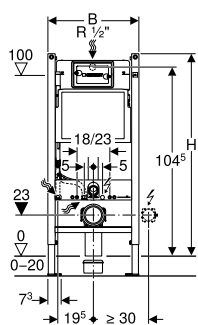

МОНТАЖНІ ЕЛЕМЕНТИ GEBERIT DUOFIX DELTA

Монтажний елемент Geberit DuofixBasic для підвісного унітаза, 112 см, зі змивним бачком прихованого монтажу Delta 12 см

Розпаковка

Арт. №	B [см]	H [см]	T [см]	АКЦІЯ Роздрібна ціна, ГРН, з ПДВ
111.153.00.1	50 см	112 см	12 см	5 892