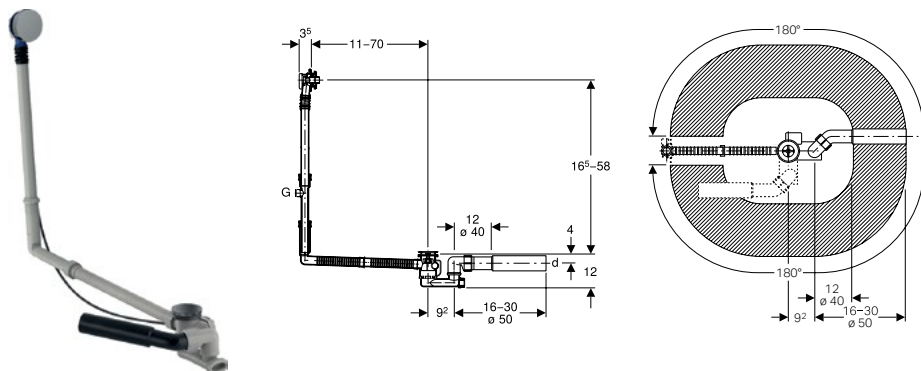

Злив-перелив для ванни Geberit з поворотним механізмом, d52, довжина 73 см, з декоративним комплектом, спеціальний розмір

Арт. №	Колір / поверхня	DN	d, ø [мм]	Роздрібна ціна, ГРН, з ПДВ
150.525.21.6	Глянцевий хром	40	40/50	2 493

АКЦІЯ