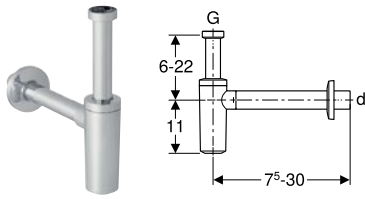

СИФОНИ ДЛЯ УМИВАЛЬНИКІВ

Сифон пляшковий Geberit для умивальника, горизонтальний випуск

Розпаковка

АКЦІЯ

Арт. №	Колір / поверхня	d, ø [мм]	G ["]	Роздрібна ціна, ГРН, з ПДВ
151.034.21.1	Глянцевий хром	32 мм	1 1/4	1 548
151.035.21.1	Глянцевий хром	40 мм	1 1/4	1 548