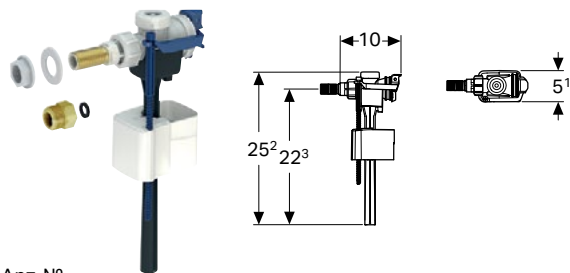

Впускний клапан Geberit типу 333, підведення води збоку, 3/8" і 1/2", ніпель з латуні

Арт. №	В [см]	Н [см]	Т [см]	Роздрібна ціна, ГРН, з ПДВ
136.724.00.3	5,1 см	25,2 см	10 см	825

Впускний клапан Geberit типу 380, підведення води збоку, 3/8" і 1/2", ніпель із латуні

Арт. №	В [см]	Н [см]	Т [см]	Роздрібна ціна, ГРН, з ПДВ
281.004.00.1	6,1 см	24,3 см	11,2 см	1 125