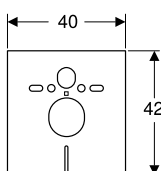

Арт. №

111.835.00.1

Роздрібна ціна,
ГРН, з ПДВ

АКЦІЯ

792

Звукоізоляційний комплект Geberit для підвісного унітаза