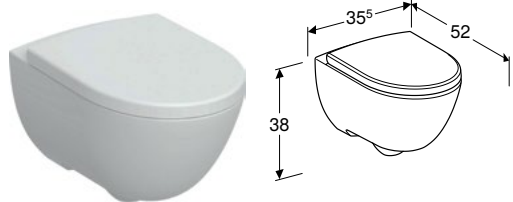

Комплект підвісного унітаза воронкоподібного Geberit Modo, закрита форма, Rimfree, з сидінням з кришкою

Розпаковка

АКЦІЯ

Арт. №	Колір / поверхня	В [см]	Н [см]	Т [см]	Швидкорознімні кріпильні шарніри	Функція плавного опускання	Кріплення	Матеріал кріпильного шарніра	Роздрібна ціна, ГРН, з ПДВ
502.939.00.1	Білий	35,2 см	38 см	52 см	так	так	Зверху	Латунь хромована	9 240