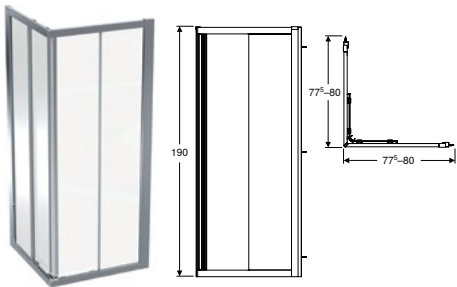

Душова кабіна квадратна Geberit GEO

Арт. №	Колір / поверхня	Товщина скла	В [см]	L [см]	H [см]	Роздрібна ціна, ГРН, з ПДВ
560.112.00.2	Сріблястий / Скло прозоре	6 мм	77,5–80 см	77,5–80 см	190 см	19 836
560.122.00.2	Сріблястий / Скло прозоре	6 мм	87,5–90 см	87,5–90 см	190 см	20 400