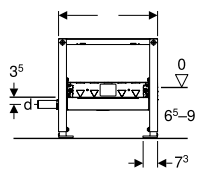

АКЦІЯ

Монтажний елемент Geberit Duofix для душової системи, 50 см, з водовідводом у стіні, для висоти вирівнювальної стяжки на трапі 65–90 мм

Арт. №	B [см]	H [см]	T [см]	Роздрібна ціна, ГРН, з ПДВ
111.593.00.1	50 см	112 см	7,5 см	15 540