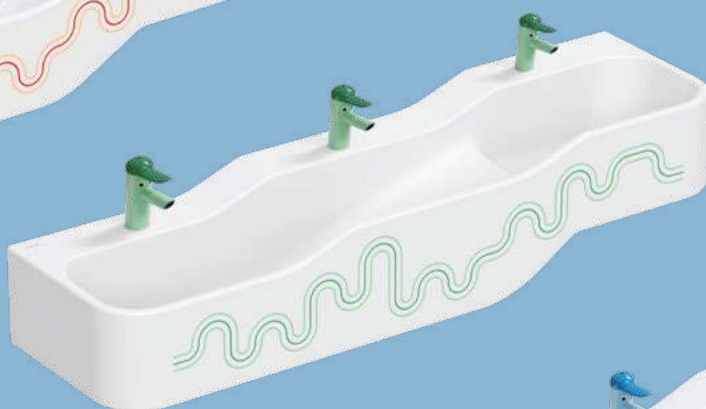

НОВИНКА

■ GEBERIT

GEBERIT BAMBINI

ДИТЯЧІ САНВУЗЛИ З ЕЛЕМЕНТОМ РОЗВАГИ

DESIGN
MEETS
FUNCTION

GEBERIT VAMBINI МІСЦЕ ДЛЯ ГІГІЄНИ ТА ГРИ

ГРАЙСЯ У ВАННІЙ КІМНАТІ

Продукти для дитячих санвузлів Geberit Vambini представлені в сучасному оновленому дизайні. Умивальники мають кілька рівнів висоти, щоб забезпечити зручність для дітей різного зросту. Доступні з декоративними елементами у вигляді хвиль, що робить дизайн грайливим і плавним, або в чисто білому рішенні. Кольорові або хромовані змішувачі Geberit Vambini вносять різноманітність та додають настрою. Змішувачі для умивальника Geberit Vambini доступні як з одноважільним змішувачем, так і з сенсором.

Верхня та нижня частина умивальників розділені перегородкою, яка може бути використана як гірка під час гри з водою. Рельєфна поверхня забезпечує новий сенсорний досвід.

→
Умивальники Geberit Vambini доступні в трьох кольорових версіях або без малюнка.

Штучний камінь Varicor® надзвичайно міцний, не абсорбує кольори та легко піддається гігієнічному очищенню.

ОГЛЯД АСОРТИМЕНТУ GEBERIT BAMBINI

ВМИВАЙСЯ ТА ГРАЙ

GEBERIT BAMBINI

Умивальник з двома умивальними зонами, Ш 90, з отворами під змішувачі*, лівий або правий, без переливу, колір альпійський білий

Концепція кольорів
послідовно реалізована
для всіх продуктів Geberit
Bambini.
→

УНІТАЗИ

ГЕБЕРІТ ВАМБІНІ

Підвісний унітаз для дітей Geberit Bambini, воронкоподібний, Rimfree, для сидіння з кришкою. Висота керамічного краю - 35 см.